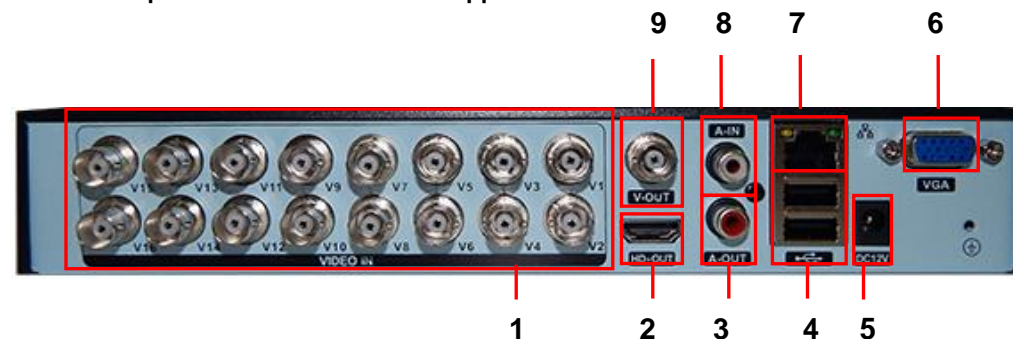

Права доступа	Подключение по сети, воспроизведение, события, настройка камеры, настройка по сети, запись, PTZ, HDD, Архив, тревоги, системные настройки.
Общие параметры	
Напряжение питания, В	DC 12V (блок питания 2А в комплекте)
Потребляемая мощность, Вт	10 (без HDD)
Размеры (Ш x В x Г), мм	250x230x47
Диапазон влажности воздуха, %	10% ~ 90%
Диапазон рабочих температур, °C	-10°C ~ +55°C
Вес, кг	1,2

Примечание: Подключение видеокамер по коаксиальному кабелю

3. Размещение элементов на задней панели

NN	Обозначение	Назначение
1	V1-V16	Видеовходы
2	HD-OUT	HDMI-выход
3	A-OUT	Аудиовыход
4	USB	Порты USB
5	DC12V	Разъем питания 12В пост тока
6	VGA	VGA выход
7	LAN	Порт Ethernet
8	A-IN	Аудиовход
9	V-OUT	BNC-выход(опция)

4. Комплектация

1. Регистратор	-1 шт
2. Блок питания 12VDC	-1 шт
3. USB- мышь	-1 шт
4. Паспорт	-1 шт