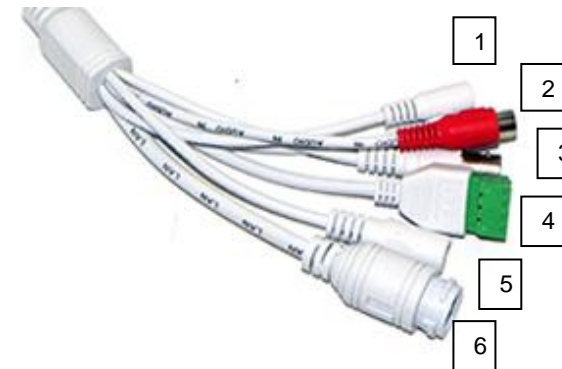

F число	F1.6
Углы обзора	Горизонталь 45°~7°
Общие параметры	
Потребляемый ток, макс/мин, А	0,99 / 0,20
Напряжение питания, В , Потребляемая мощность, Вт	DC12V, 11.88Вт
Тип PoE, Потребляемая мощность, Вт	PoE (IEEE 802.3af), 13Вт
Класс защиты, IPxx	IP66
Материал корпуса	Металл
Диапазон рабочих температур, °C	-40°C ~ +50°C
Вес, г	1690
Размеры, мм	301x108мм

* не рекомендуется отключать питание видеокмеры при температуре ниже -20°C

3. Назначение элементов