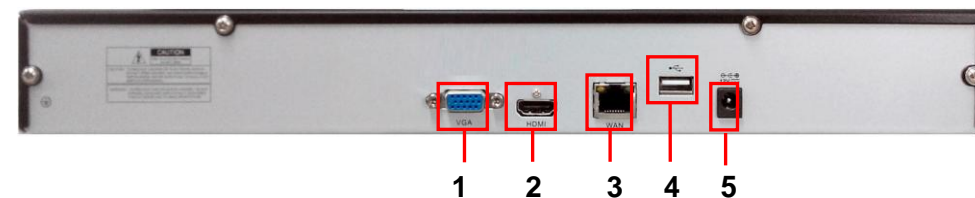

Архив, тревоги, системные настройки.
Реакции на событие	Отправка E-Mail/FTP/Cloud, Полный экран, Звуковая тревога, Запись
Виды расписания	Ежедневное
Количество портов USB	2x USB 2.0
Ведение журналов (логи)	Система/Настройка/Тревога/Доступ/Запись/Хранилище
Напряжение питания, В	DC 12 (блок питания 12В/5А в комплекте)
Потребляемая мощность, Вт	10 (без HDD)
Размеры (Шx Вx Г), мм	378x52x330
Диапазон рабочих температур	-10°C ~ +55°C
Вес, кг	3,06

3. Рекомендуемые модели жестких дисков:
Seagate Surveillance HDD 8 TB, 6 TB, 4 TB, 3 TB, 2 TB, 1 TB
Western Digital Purple HDD 8 TB, 6 TB, 4 TB, 3 TB, 2 TB, 1 TB

4. Размещение элементов на задней панели

NN	Обозначение	Назначение
1	VGA	VGA выход
2	HDMI	HDMI выход
3	WAN	Порт RJ45
4	USB	Порты USB
5	DC12V	Разъем питания 12В пост тока

5. Комплектация

1. Регистратор -1 шт
2. Блок питания 12VDC -1 шт
3. Паспорт -1 шт