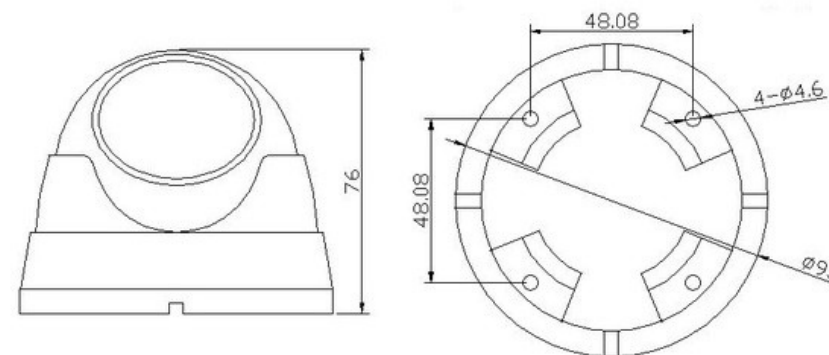

2. Технические характеристики.

Камера	CO-DH01-010v2
Тип матрицы	1/2.9" CMOS Sony Exmor IMX323
Процессор	NextChip NVP2441H
HD стандарт	AHD-H, CVI, TVI (1080P)
Размеры кадра (Pixel)	1920x1080
Режим работы	AHD / CVI / TVI 1920x1080 при 25к/с / CVBS 960H при 25к/с
Минимальная освещенность, Люкс	0,01 Люкс (Color), 0,005 Люкс (B/W)
Электронный затвор	AES 1/25~1/50000
ИК-подсветка, м	20 метров, Адаптивная по уровню освещенности ИК подсветка
Видеовыход	1.0 В, 75 Ом, композитный
Экранное меню (OSD)	Пульт OSD / COAX управление
Функции	
Режим День/Ночь	Авто (Убираемый ИК-фильтр, совмещенный с ИК прожектором) / Сенсор / ЧБ / Цвет
Компенсация фоновой засветки	BLC (Hi/Middle/Low on/off)
Инверсия ярких засветок	HSBLC 4 зоны (от 1 до 100)
Режим накопления	Автоматический Sens-Up от x2 до x30
Автоматическая регулировка усиления	AGC регулируемый (от 0 до 15)
Расширение динамического диапазона	D-WDR Регулируемый (от 1 до 8)
Баланс белого	AWB, MWB (от 1 до 100 по Red/Blue)
Равномерность освещения по кадру	LSC
Подавление шумов	3DNR + 2DNR (Hi/Middle/Low on/off)
Маскирование зон	4 области
Регулировки изображения	Яркость, Резкость
Объектив	
Фокусное расстояние, мм	f=3,6 мм
Крепление объектива	M12
Угол обзора	Горизонталь 71°
Общие параметры	
Напряжение питания, В, Потребляемая мощность, Вт	DC 12В, 3,6Вт
Потребляемый ток, макс/мин, А	0,3 / 0,07
Диапазон рабочих температур, °С	-40°С~ +50°С
Диапазон влажности воздуха, %	0% ~ 95%
Материал корпуса	Металл
Вес, г	360
Размеры, мм	93x76мм

3. Размеры

4. Подключение

1. Подключить видеовыход регистратора к BNC разъему камеры.
2. Подключить источник питания 12В к разъему 12В.