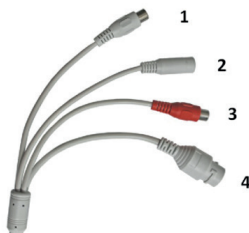

### КОМПЛЕКТАЦИЯ

1. IP камера: 1 шт
2. Крепежная пластина: 1 шт
3. Крепежный набор: 1 шт
4. Паспорт: 1 шт
5. Упаковка: 1 шт

### НАЗНАЧЕНИЕ ЭЛЕМЕНТОВ

1. Audio выход (белый)
2. Разъем питания 12В пост

3. Audio вход (красный)
4. Разъем RJ45 PoE