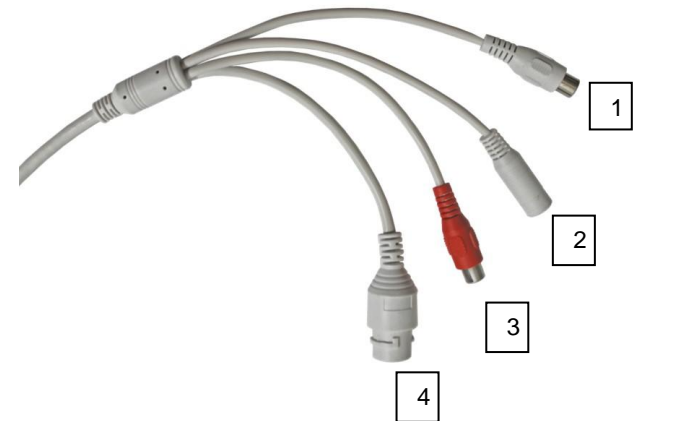

3. Назначение элементов