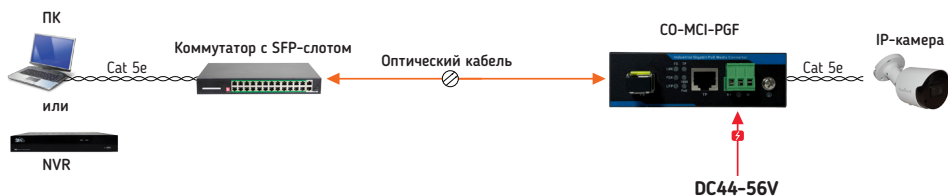

ОПИСАНИЕ И НАЗНАЧЕНИЕ

Медиаконвертер CO-MCI-PGF предназначен для преобразования среды передачи данных - «витая пара» в «оптическое волокно», и/ или обратно.

Диапазон питающего напряжения от 48В до 56В удобен для подключения к низковольтным системам питания.

КОМПЛЕКТАЦИЯ

1. Медиаконвертер CO-MCI-PGF: 1шт;
2. Руководство по эксплуатации: 1шт;
3. Упаковка: 1шт.

ОПИСАНИЕ ЭЛЕМЕНТОВ МЕДИАКОНВЕРТЕРА

1. SFP-слот;
2. Порт RJ45, PoE;
3. Клеммная колодка 48-56VDC;
4. Винт заземления

УСТАНОВКА И ИСПОЛЬЗОВАНИЕ

После распаковки необходимо произвести осмотр устройства.

Убедитесь в отсутствии механических повреждений.

Перед установкой и подключением устройства отключите питание.

Для подключения к Медиа конвертеру устройств, не поддерживающих технологию PoE, используйте PoE-сплиттер, который может получать питание PoE по протоколу IEEE802.3af / 802.3at.

Произведите подключение сетевых устройств к устройству согласно схеме.

Подключите питание в соответствующий разъем.

ТИПОВАЯ СХЕМА ПОДКЛЮЧЕНИЯ

МЕРЫ БЕЗОПАСНОСТИ И ПРАВИЛА ЭКСПЛУАТАЦИИ

Для исправной работы устройства необходимо соблюдать меры безопасности и правила эксплуатации: