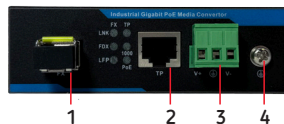

КОМПЛЕКТАЦИЯ

1. Медиаконвертер CO-MCI-PGF: 1шт;
2. Руководство по эксплуатации: 1шт;
3. Упаковка: 1шт.

ОПИСАНИЕ ЭЛЕМЕНТОВ МЕДИАКОНВЕРТЕРА

1. SFP-слот;
2. Порт RJ45, PoE;
3. Клеммная колодка 48-56VDC;
4. Винт заземления